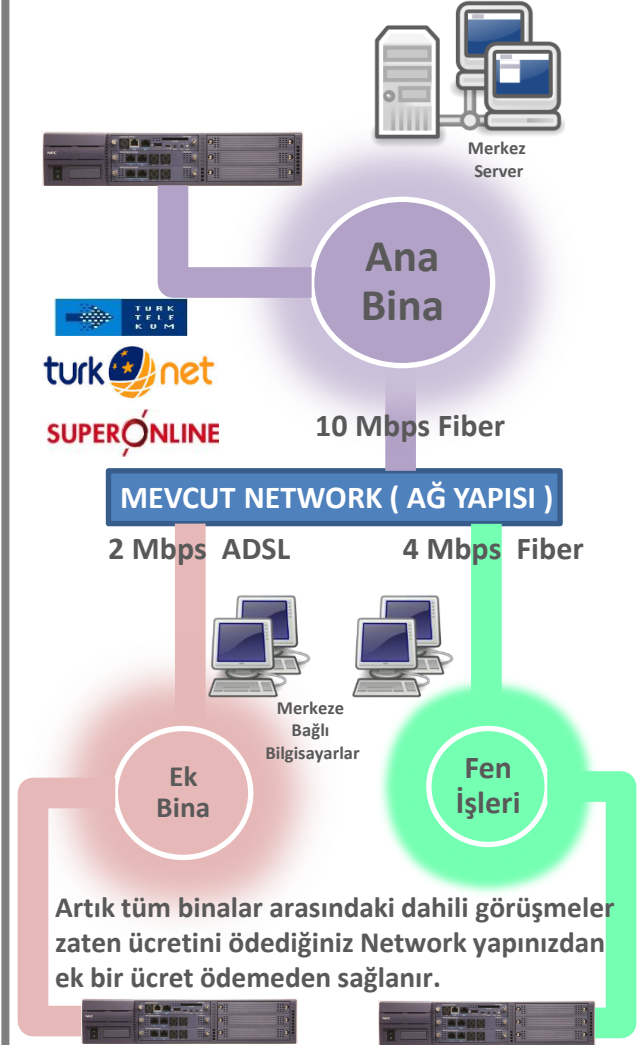

2 . Aşama: Tüm Dış Hatlarınız merkeze aktarılarak Her türlü yapıya (Analog SIP PRI) uygun ses hizmetini seçerek Daha avantajlı fiyatlarla tüm ses hizmeti sağlayan firmalardan yararlanabilirsiniz.