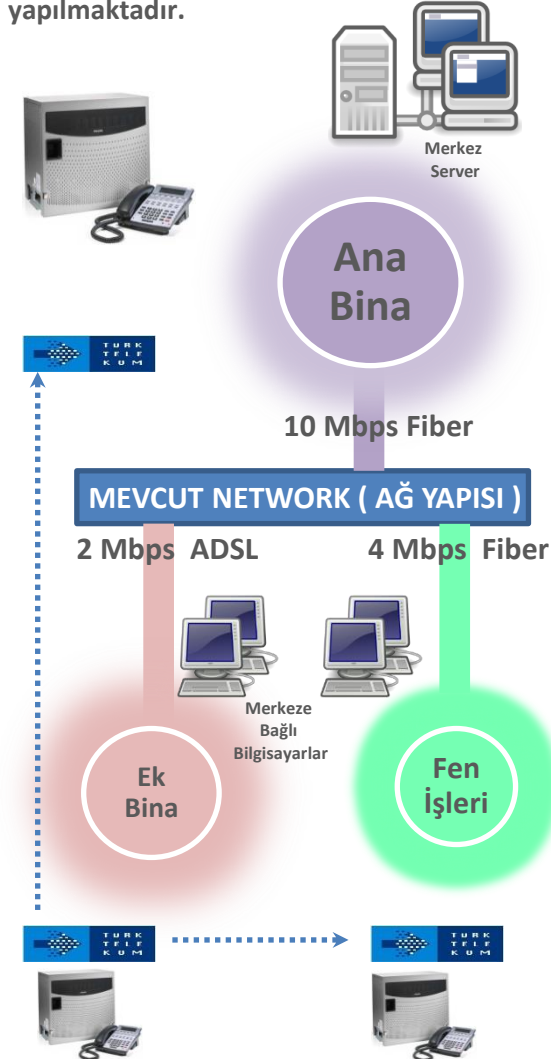

Telefonları Mevcut Networküne dahil edip %50 fiyat avantajı sağlamak

Mevcut Durum:

Var olan Bilgisayar networkünüz ve Bu sisteme dahil olmayan Bağımsız Telefon Santralleriniz ve Binalar arası Görüşmeler Türk Telekom üzerinden ücretle yapılmaktadır.