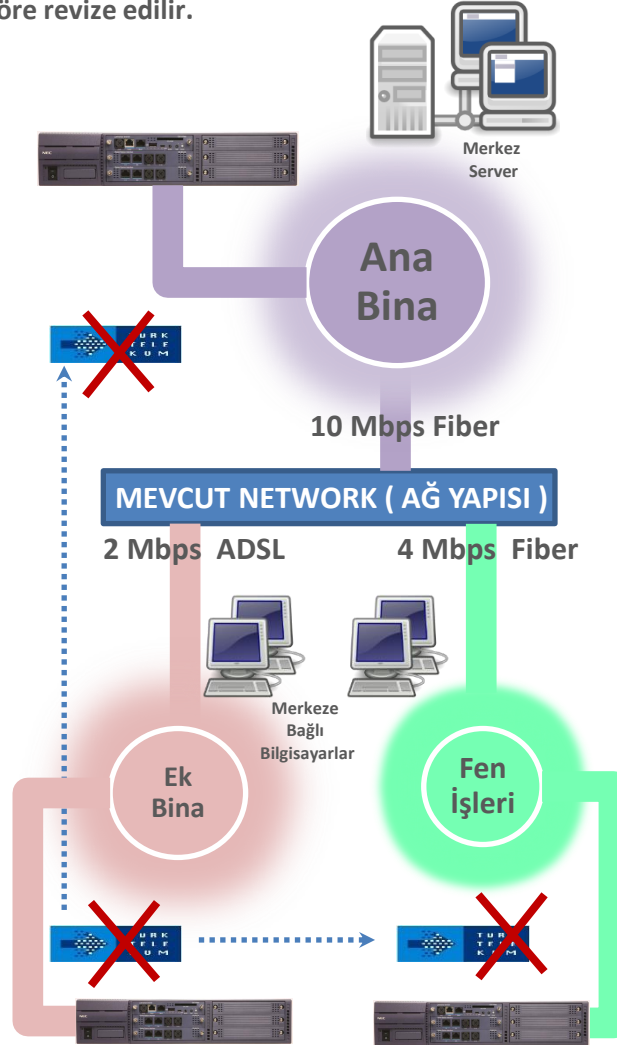

NEC Unified Solutions

TEKSAM

Telekomünikasyon Ltd. Şti.

Belediye / Kurum Çözümleri

Ne Hedefliyoruz !

- **Telefon faturalarını %50 azaltmak**
- **Bina İçinde veya Diğer birimlerle görüşmelerin Dinlenememe güvencesi**
- **Tek Numara ile Tüm Belediyeye Hizmet birimlerine erişim**
- **Şikayet ve Talep için Çağrı Merkezi ile karşılama ve Raporlayabilmek**
- **Otomatik Vergi Borcu Okumak**
- **Otomatik arama ile Halk Bilgilendirmesi, memnuniyet anketleri yapabilmek**
- **Çağrı Merkezinde beklemekten sıkılıp kapatan vatandaşı geri arayıp 'Buyrun nasıl yardımcı olabiliriz' diyebilmek**

1 . Aşama: Telefon Santralleri Yeni teknolojik Yapıları destekleyen **NEC** Santrallerle ihtiyaca göre değiştirilerek yeni yapıya geçilir. **NEC** Santraller var olan networke bağlanarak binalar arası dahili görüşme sağlanır. Türk Telekom hat sayıları ihtiyaca göre revize edilir.