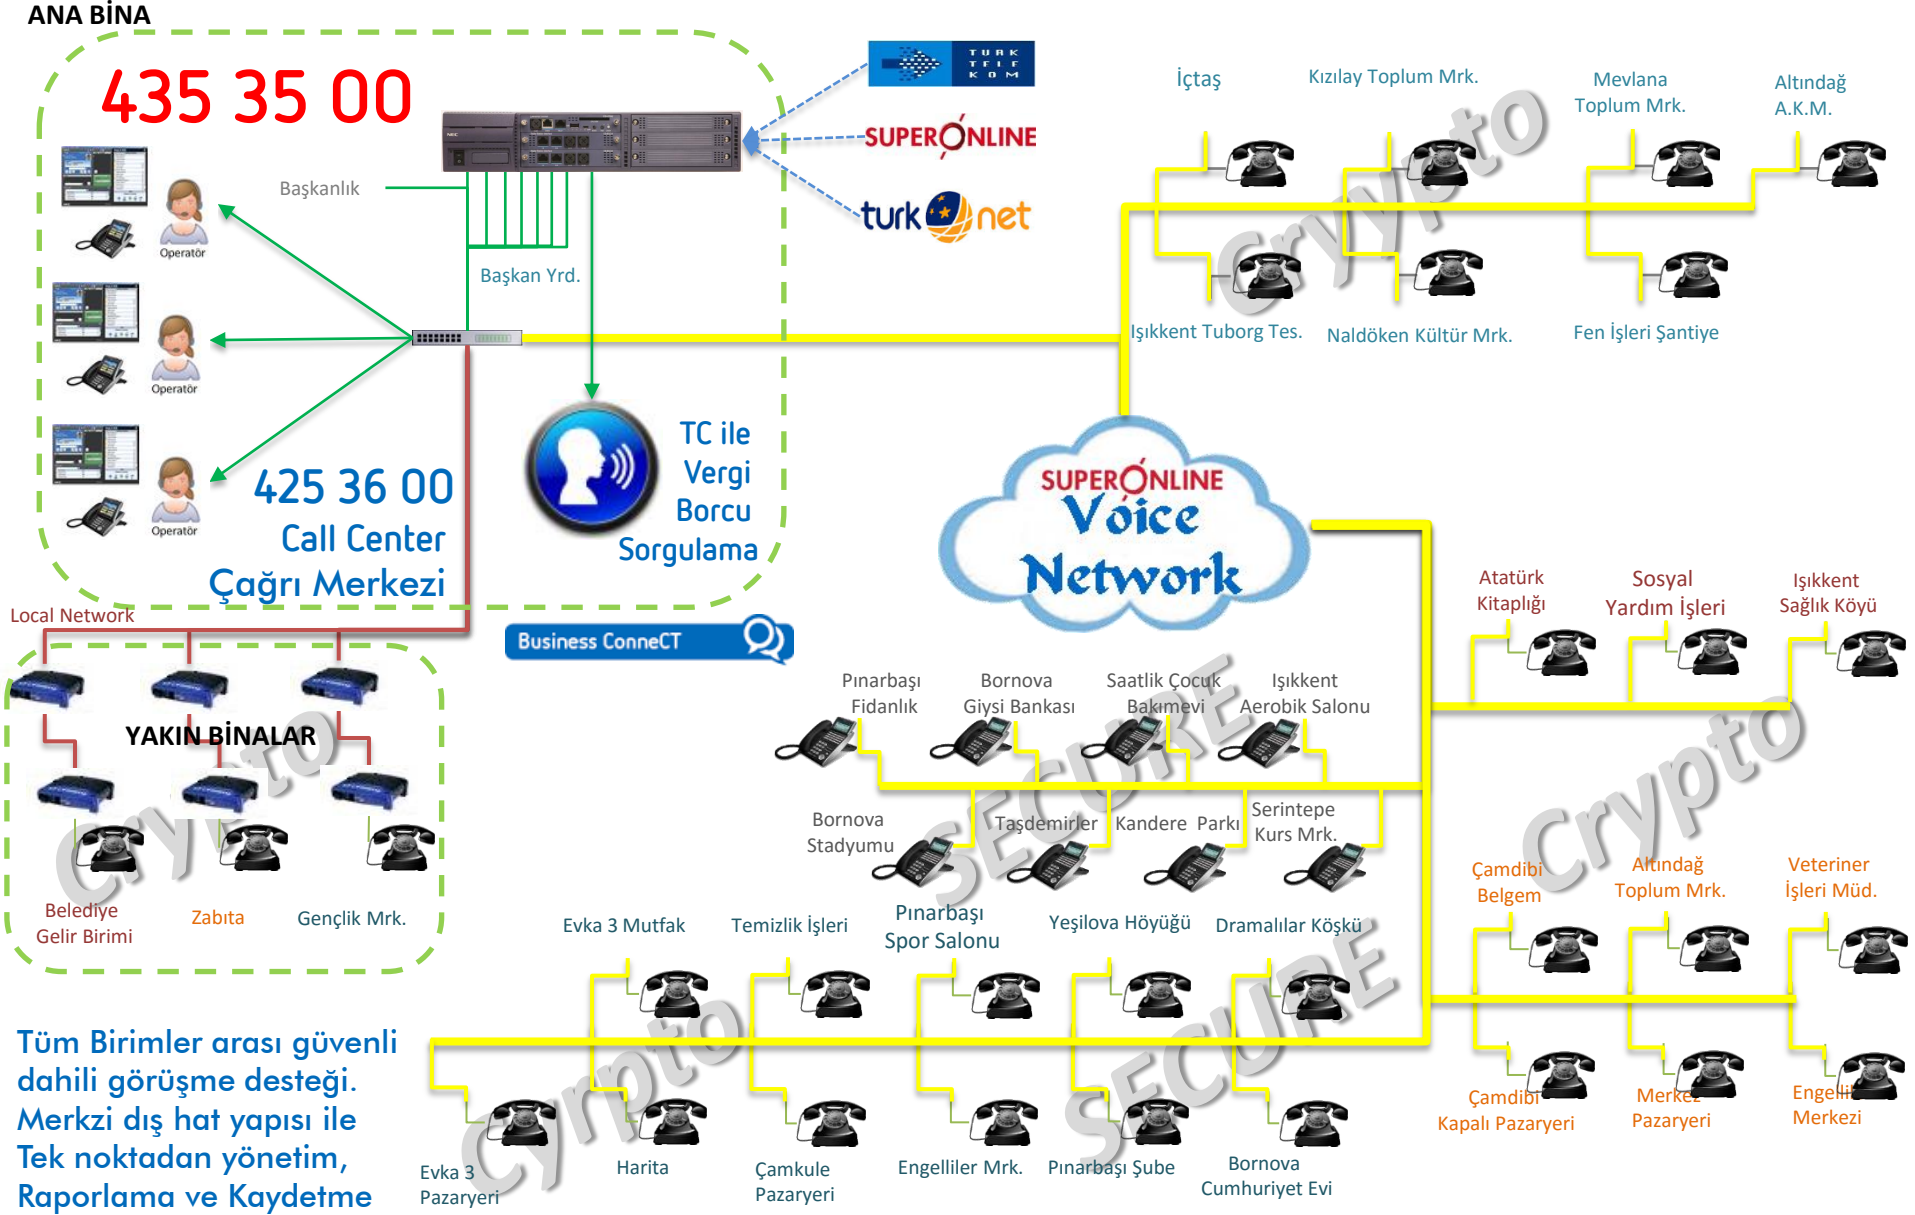

NEC Unified Solutions

TEKSAM

Telekomünikasyon Ltd. Şti.

Belediye / Kurum Çözümleri

Ne Hedefliyoruz !

- **Telefon faturalarını %50 azaltmak**
- **Bina İçinde veya Diğer birimlerle görüşmelerin Dinlenememe güvencesi**
- **Tek Numara ile Tüm Belediyeye Hizmet birimlerine erişim**
- **Şikayet ve Talep için Çağrı Merkezi ile karşılama ve Raporlayabilmek**
- **Otomatik Vergi Borcu Okumak**
- **Otomatik arama ile Halk Bilgilendirmesi, memnuniyet anketleri yapabilmek**
- **Çağrı Merkezinde beklemekten sıkılıp kapatan vatandaşı geri arayıp 'Buyrun nasıl yardımcı olabiliriz' diyebilmek**

Telefonları Mevcut Networküne dahil edip %50 fiyat avantajı sağlamak

Mevcut Durum:

Var olan Bilgisayar networkünüz ve Bu sisteme dahil olmayan Bağımsız Telefon Santralleriniz ve Binalar arası Görüşmeler Türk Telekom üzerinden ücretle yapılmaktadır.

1 . Aşama: Telefon Santralleri Yeni teknolojik Yapıları destekleyen **NEC** Santrallerle ihtiyaca göre değiştirilerek yeni yapıya geçilir. **NEC** Santraller var olan networke bağlanarak binalar arası dahili görüşme sağlanır. Türk Telekom hat sayıları ihtiyaca göre revize edilir.

2 . Aşama: Tüm Dış Hatlarınız merkeze aktarılarak Her türlü yapıya (Analog SIP PRI) uygun ses hizmetini seçerek Daha avantajlı fiyatlarla tüm ses hizmeti sağlayan firmalardan yararlanabilirsiniz.

Tek Numara ile Tüm Belediyeye Hizmet birimlerine erişim