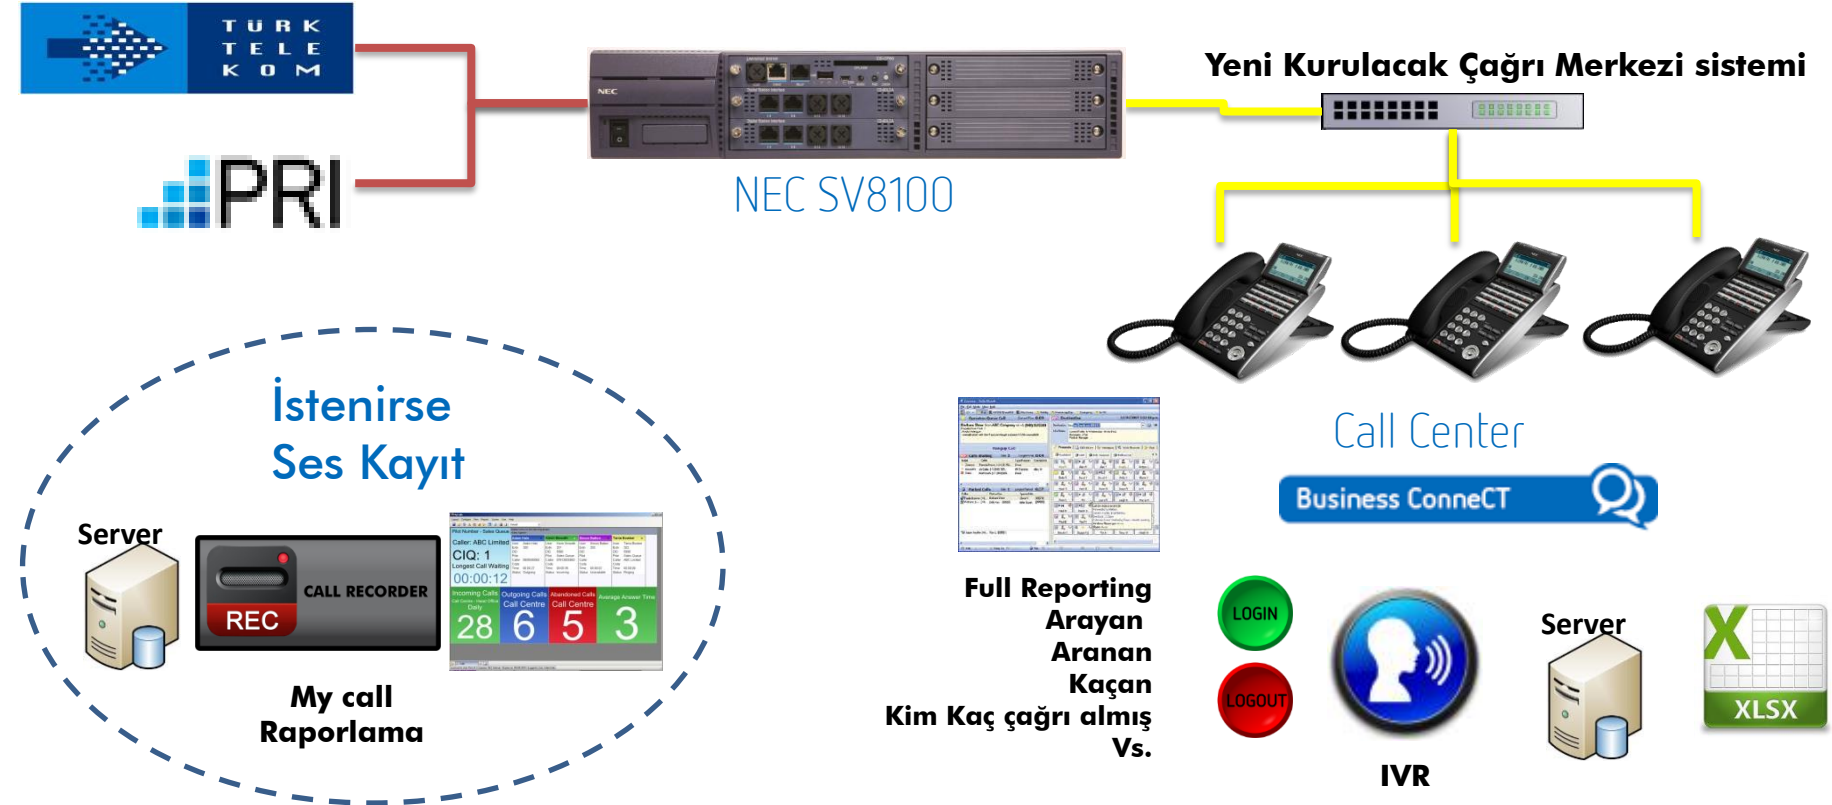

Vergi Borcu Kayıtları

Call Center

Business ConneCT

- Talep veya şikayet için arayıp cevap verilmediği için kapatan vatandaşa geri arama yaparak hizmet sunmak.
- Gelen Çağrıyı istenilen operatör gruplarına yönlendirmek (Çağrı Merkezi / Belediye)
- Personel Performanslarını raporlayabilmek
- IVR aracılığı ile istenilen sesli karşılımları yapmak veya istenilen ses kayıtları ile bilgilendirme aramaları yapmak
- Operatör çalışma sürelerini raporlayabilmek.

Hizmet kalitesini arttırmak

SV8100 Model Sistem

Yapı olarak SV8100 Sistemler Her kabinde 6 slot büyüme temeline dayanarak çalışır. Bir CPU ile max 712 port bunun 512'si dahili hat 200'ü Harici hat olarak kapasitelendirilir. Konfigürasyon komple analog veya sayısal (TDM) olur ise 4 kabinde bir CPU konularak sistem konfigüre edilir.

Dahili ve harici abonelere ilave olarak, Voice mail (telesekreter), mobil abone, soft phone dahili abone port limitlerinden, VoIP bağlantı ile SIP Trunk bağlantılar harici abone port limitlerinden kullanır.

CPU toplam abone sayısına göre lisanslanır. Standartta 64 port gelir, kullanılan port 64 portu geçer ise ME-50 Ram kartı takılarak 128 port aktifleştirilir. Kullanılan port sayısı 128 portu geçerse 256 port lisansı, kullanılan port sayısı 256 portu geçerse 512 port lisansı yüklenilerek portlar aktifleştirilir.