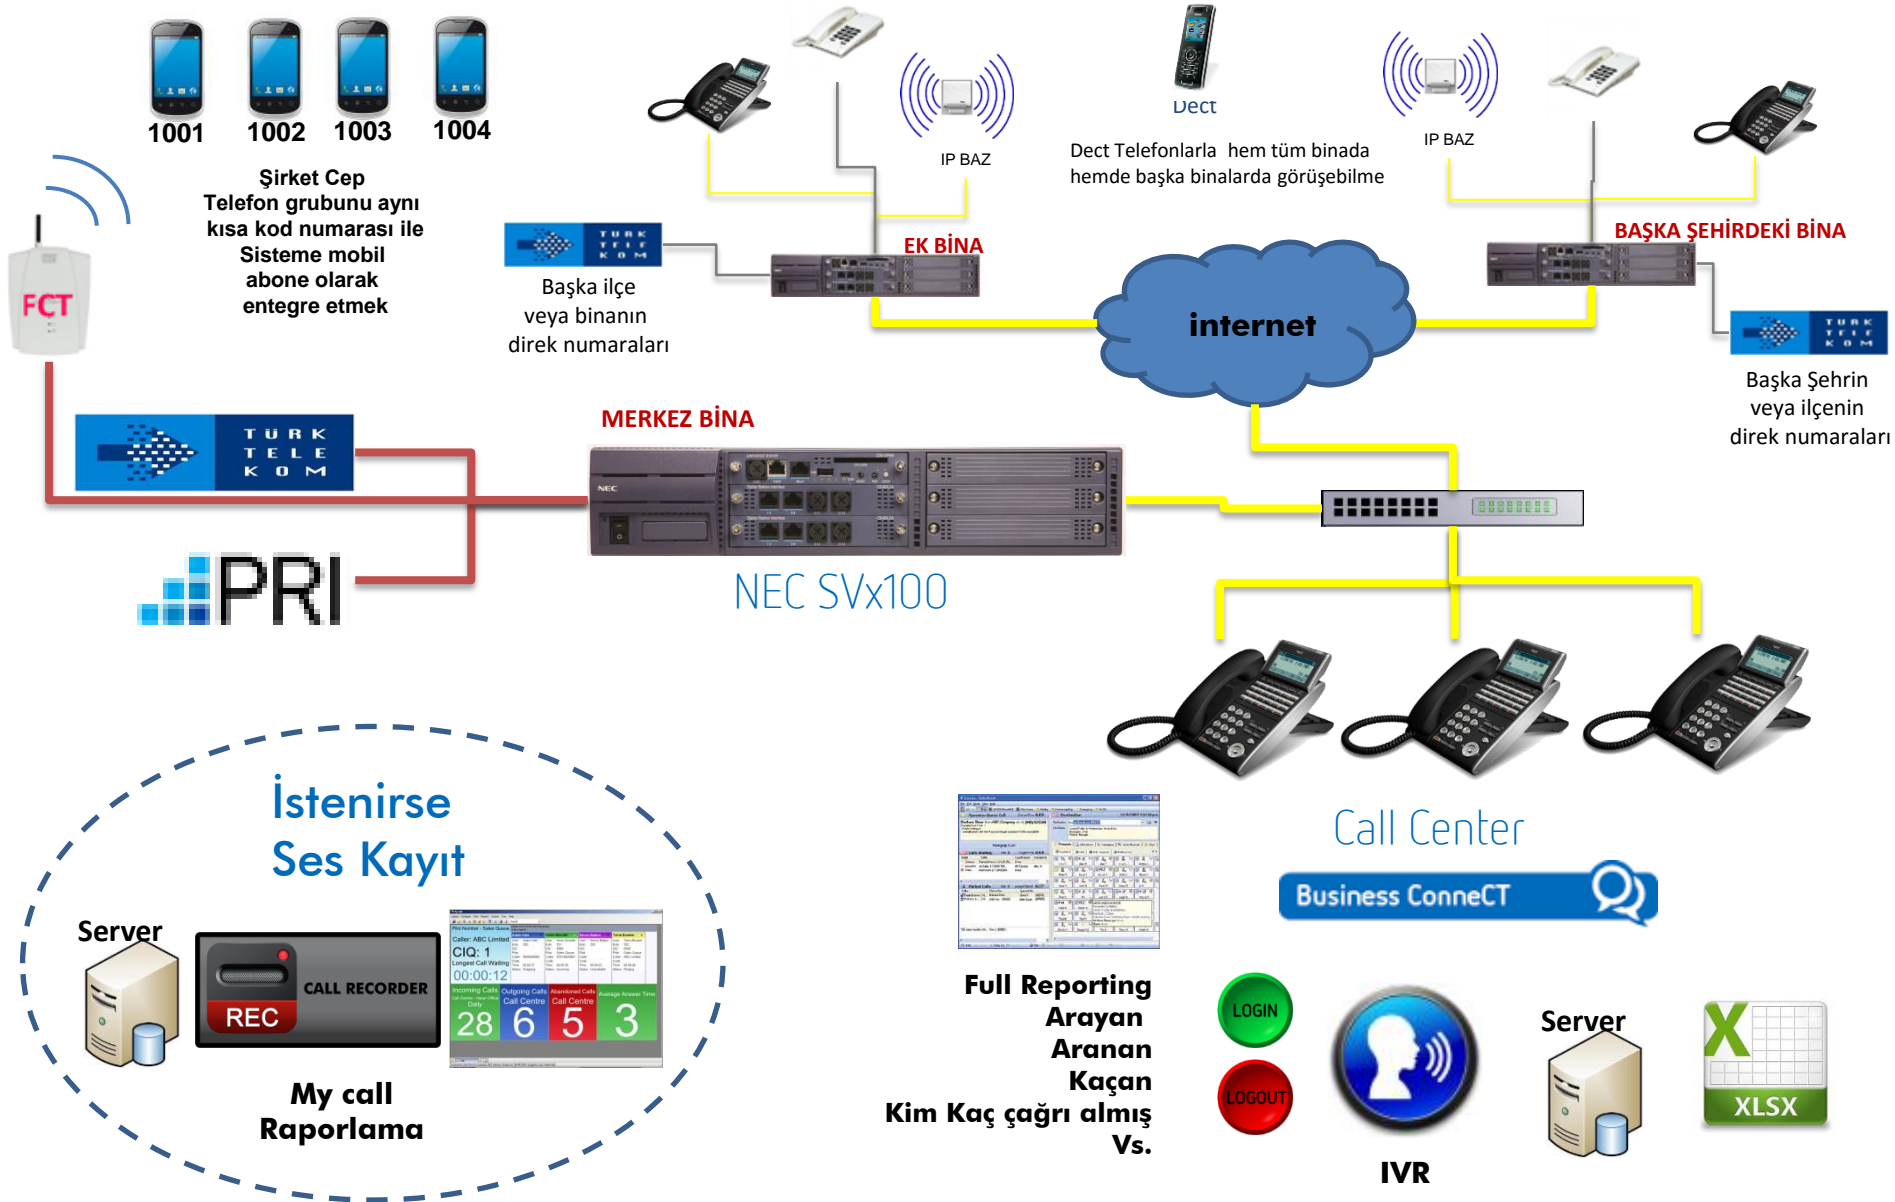

Vergi Borcu Kayıtları

Call Center

Business ConneCT

- Talep veya şikayet için arayıp cevap verilmediği için kapatan vatandaşa geri arama yaparak hizmet sunmak.
- Gelen Çağrıyı istenilen operatör gruplarına yönlendirmek (Çağrı Merkezi / Belediye)
- Personel Performanslarını raporlayabilmek
- IVR aracılığı ile istenilen sesli karşılımları yapmak veya istenilen ses kayıtları ile bilgilendirme aramaları yapmak
- Operatör çalışma sürelerini raporlayabilmek.

Hizmet kalitesini arttırmak

SV8100 Model Sistem

Yapı olarak SV8100 Sistemler Her kabinde 6 slot büyüme temeline dayanarak çalışır. Bir CPU ile max 712 port bunun 512'si dahili hat 200'ü Harici hat olarak kapasitelendirilir. Konfigürasyon komple analog veya sayısal (TDM) olur ise 4 kabinde bir CPU konularak sistem konfigüre edilir.

Dahili ve harici abonelere ilave olarak, Voice mail (telesekreter), mobil abone, soft phone dahili abone port limitlerinden, VoIP bağlantı ile SIP Trunk bağlantılar harici abone port limitlerinden kullanır.

CPU toplam abone sayısına göre lisanslanır. Standartta 64 port gelir, kullanılan port 64 portu geçer ise ME-50 Ram kartı takılarak 128 port aktifleştirilir. Kullanılan port sayısı 128 portu geçerse 256 port lisansı, kullanılan port sayısı 256 portu geçerse 512 port lisansı yüklenilerek portlar aktifleştirilir.