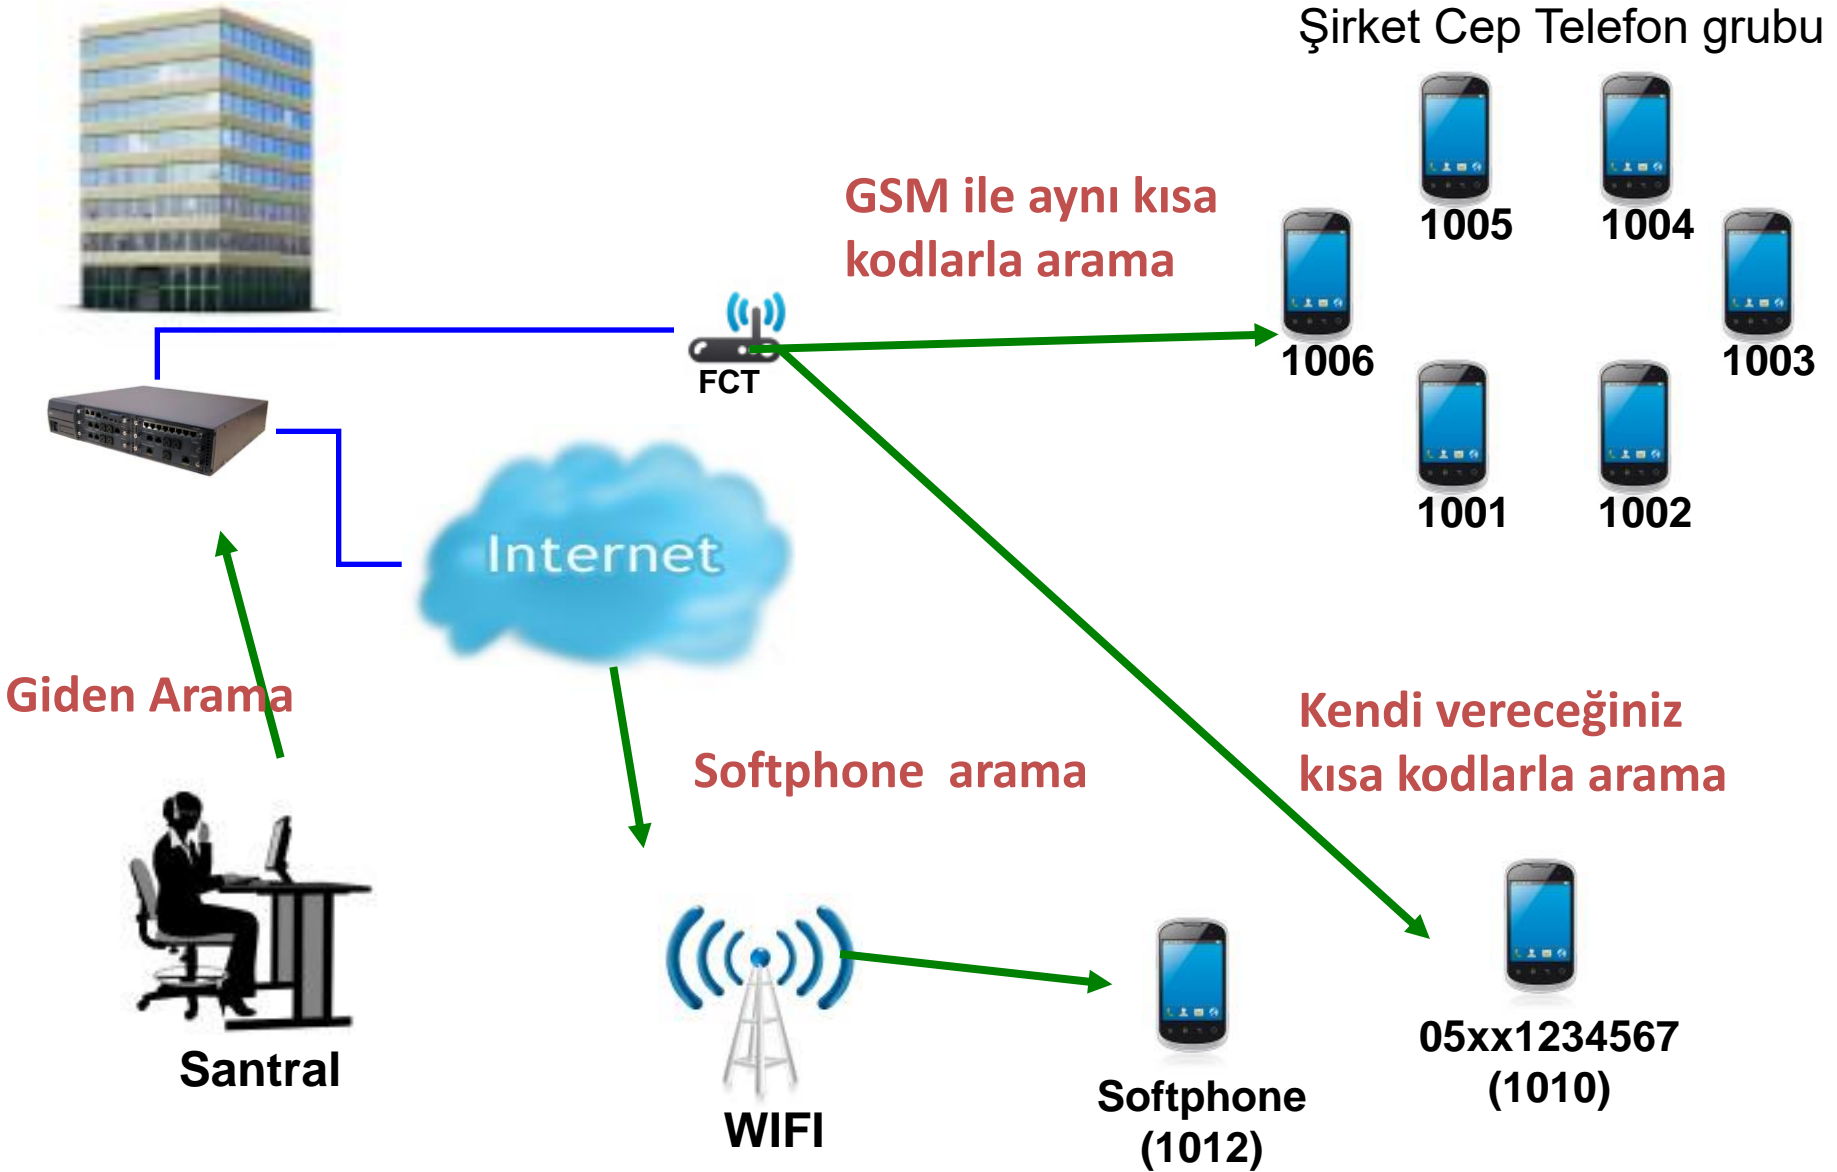

Vergi Borcu Kayıtları

Call Center

Business ConneCT

- Talep veya şikayet için arayıp cevap verilmediği için kapatan vatandaşa geri arama yaparak hizmet sunmak.
- Gelen Çağrıyı istenilen operatör gruplarına yönlendirmek (Çağrı Merkezi / Belediye)
- Personel Performanslarını raporlayabilmek
- IVR aracılığı ile istenilen sesli karşılımları yapmak veya istenilen ses kayıtları ile bilgilendirme aramaları yapmak
- Operatör çalışma sürelerini raporlayabilmek.

Hizmet kalitesini arttırmak

SV8100 Model Sistem

Yapı olarak SV8100 Sistemler Her kabinde 6 slot büyüme temeline dayanarak çalışır. Bir CPU ile max 712 port bunun 512'si dahili hat 200'ü Harici hat olarak kapasitelendirilir. Konfigürasyon komple analog veya sayısal (TDM) olur ise 4 kabinde bir CPU konularak sistem konfigüre edilir.