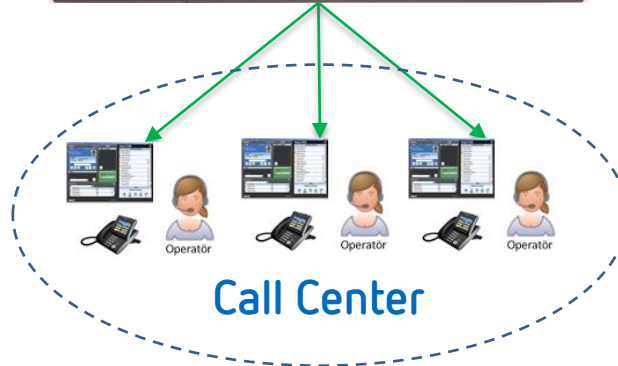

NEC SVxx00

2 ye basılırsa

IVR

Call Center

Buyrun Belediye Nasıl Yardımcı Olabilirim

Business Connect

Otomatik Vergi Borcu Okumak

Belediyemize Hoşgeldiniz
TC ile Vergi Borcunuzu
Öğrenmek için 1 e
Vergi Kimlik Numarası
ile sorgulamak için 2 ye Basın

Vergi Borcu Kayıtları

Call Center

Business ConneCT

- Talep veya şikayet için arayıp cevap verilmediği için kapatan vatandaşa geri arama yaparak hizmet sunmak.
- Gelen Çağrıyı istenilen operatör gruplarına yönlendirmek (Çağrı Merkezi / Belediye)
- Personel Performanslarını raporlayabilmek
- IVR aracılığı ile istenilen sesli karşılımları yapmak veya istenilen ses kayıtları ile bilgilendirme aramaları yapmak
- Operatör çalışma sürelerini raporlayabilmek.

Hizmet kalitesini arttırmak

SV8100 Model Sistem

Yapı olarak SV8100 Sistemler Her kabinde 6 slot büyüme temeline dayanarak çalışır. Bir CPU ile max 712 port bunun 512'si dahili hat 200'ü Harici hat olarak kapasitelendirilir. Konfigürasyon komple analog veya sayısal (TDM) olur ise 4 kabinde bir CPU konularak sistem konfigüre edilir.