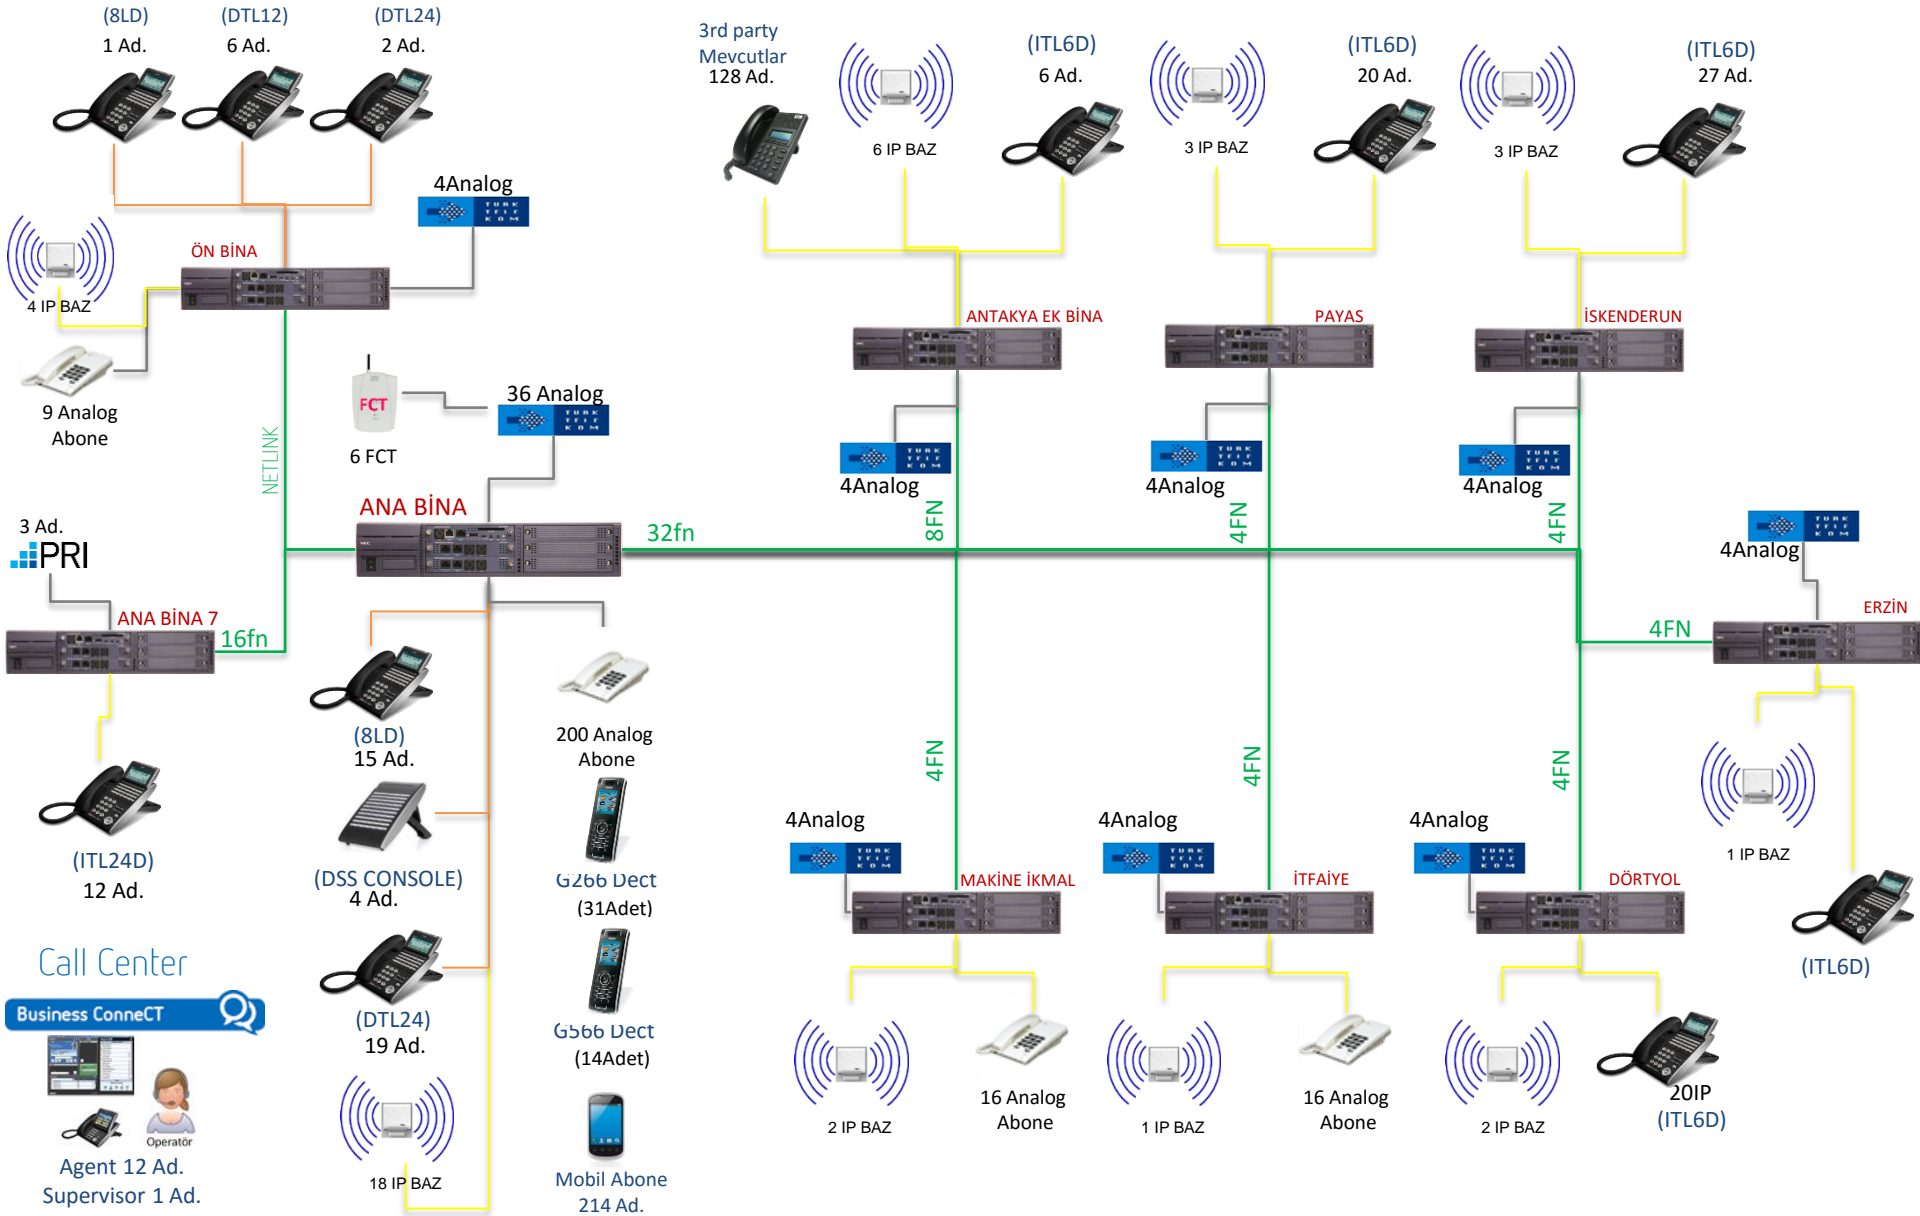

Hatay Büyükşehir Belediyesi Santral Topolojik Yapı Şeması

Vatandaş Telefon Numarası Kayıtları

Belediyemizin Hizmetlerinden Memnunmusunuz ? Memnunsanız 1 e Değilseniz 2 ye Talep ve Öneriniz varsa Lütfen 3 e basın

	A	B	C	D	E	F
1	Adı Soyadı	İlçe	Belde	Telefon	Adres	
2	Ali asdfasdf	Bornova	Çamdibi	232987975	Ali asdfasdf Bornova Çamdibi	
3	faf asdf afd	Bornova	Çamdibi	232987975	faf asdf afd Bornova Çamdibi	
4	asdfasdf asdf	Bornova	Çamdibi	232987975	asdfasdf asdf Bornova Çamdibi	
5	asdfa sdfas dfasdf	Bornova	Çamdibi	987987987	asdfa sdfas dfasdf Bornova Çamdibi	
6	asdf asdf asdf	Bornova	Çamdibi	789789789	asdf asdf asdf Bornova Çamdibi	
7	asdf asf	Bornova	Çamdibi	232987975	asdf asf Bornova Çamdibi	
8	asdf asdf	Bornova	Çamdibi	987987987	asdf asdf Bornova Çamdibi	
9	a sdf asf	Bornova	Çamdibi	789789789	a sdf asf Bornova Çamdibi	
10	asdf asdf	Bornova	Çamdibi	232987975	asdf asdf Bornova Çamdibi	
11	asdf asdf	Bornova	Merkez	987987987	asdf asdf Bornova Merkez	
12	asdf	Bornova	Merkez	789789789	asdf Bornova Merkez	
13	asfa fa sdf	Bornova	Merkez	232987975	asfa fa sdf Bornova Merkez	
14	faf asdf afd	Bornova	Merkez	987987987	faf asdf afd Bornova Merkez	
15	asdfasdf asdf	Bornova	Merkez	789789789	asdfasdf asdf Bornova Merkez	
16	asdfa sdfas dfasdf	Bornova	Merkez	232987975	asdfa sdfas dfasdf Bornova Merkez	
17	asdf asdf asdf	Bornova	Merkez	987987987	asdf asdf asdf Bornova Merkez	
18	asdf asf	Bornova	Merkez	789789789	asdf asf Bornova Merkez	
19	asdf asdf	Bornova	Altındağ	232987975	asdf asdf Bornova Altındağ	
20	a sdf asf	Bornova	Altındağ	987987987	a sdf asf Bornova Altındağ	
21	asdf asdf	Bornova	Altındağ	789789789	asdf asdf Bornova Altındağ	
22	asdf asdf	Bornova	Altındağ	232987975	asdf asdf Bornova Altındağ	
23	asdf	Bornova	Altındağ	987987987	asdf Bornova Altındağ	
24	asfa fa sdf	Bornova	Altındağ	789789789	asfa fa sdf Bornova Altındağ	
25	a sdf asf	Bornova	Çamdibi	789789789	a sdf asf Bornova Çamdibi	
26	asdf asdf	Bornova	Çamdibi	232987975	asdf asdf Bornova Çamdibi	
27	asdf asdf	Bornova	Merkez	987987987	asdf asdf Bornova Merkez	
28	asdf	Bornova	Merkez	789789789	asdf Bornova Merkez	
29	asfa fa sdf	Bornova	Merkez	232987975	asfa fa sdf Bornova Merkez	
30	faf asdf afd	Bornova	Merkez	987987987	faf asdf afd Bornova Merkez	
31	asdfasdf asdf	Bornova	Merkez	789789789	asdfasdf asdf Bornova Merkez	
32	asdfa sdfas dfasdf	Bornova	Merkez	232987975	asdfa sdfas dfasdf Bornova Merkez	
33	asdf asdf asdf	Bornova	Merkez	987987987	asdf asdf asdf Bornova Merkez	
34						
35						
36						

NEC SVxx00

2 ye basılırsa

IVR

Call Center

Buyrun Belediye Nasıl Yardımcı Olabilirim

Business Connect